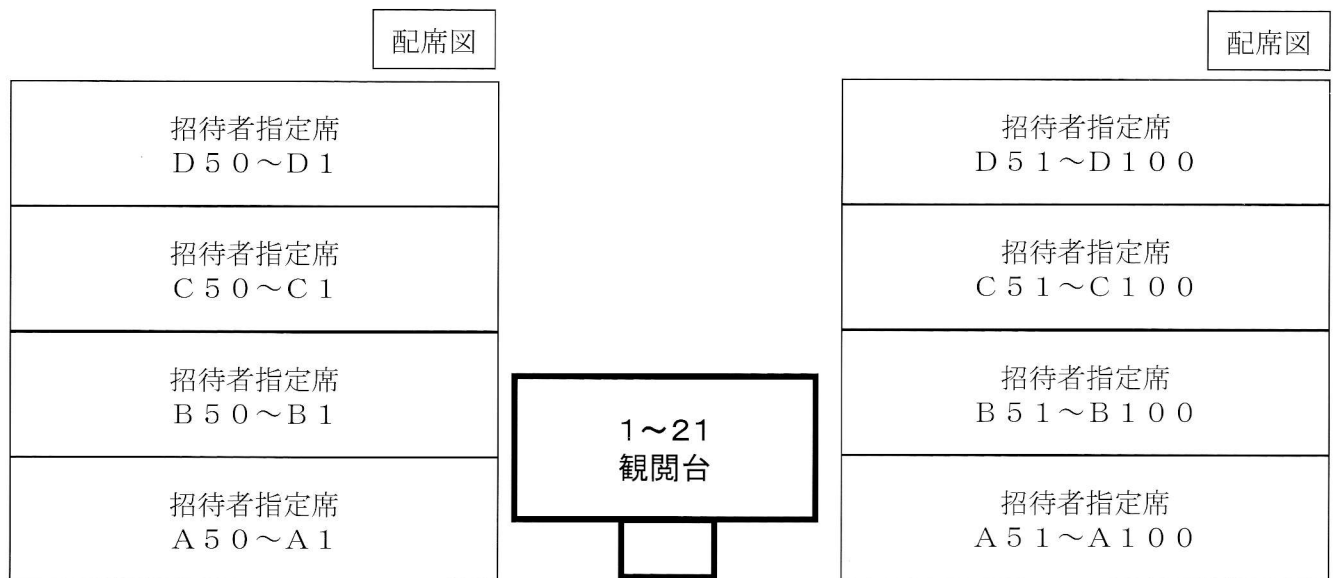

観閲式配席案内図

場所 営庭

時間 10:00～1100

式次第

- | | |
|----------|---------|
| 1 開式宣言 | 7 来賓紹介 |
| 2 観閲官に敬礼 | 8 祝電披露 |
| 3 国旗奉迎 | 9 観閲行進 |
| 4 巡閲 | 10 国旗奉送 |
| 5 観閲官式辞 | 11 閉式宣言 |
| 6 来賓祝辞 | |

式典終了後、引き続きバイクドリルが行われます。

- 1 観閲式のお席については、受付で配布したネームプレートに席番号が記載されていますので、ご確認をお願いします。
お席が不明の場合は、近くの係り(案内腕章)にお尋ね下さい。
- 2 各観覧席横に配席図を掲示しておりますので、ご確認ください。
- 3 式典及び観閲行進間、道路上を部隊及び車両が通過いたしますので、道路上での観覧は、ご遠慮ください。